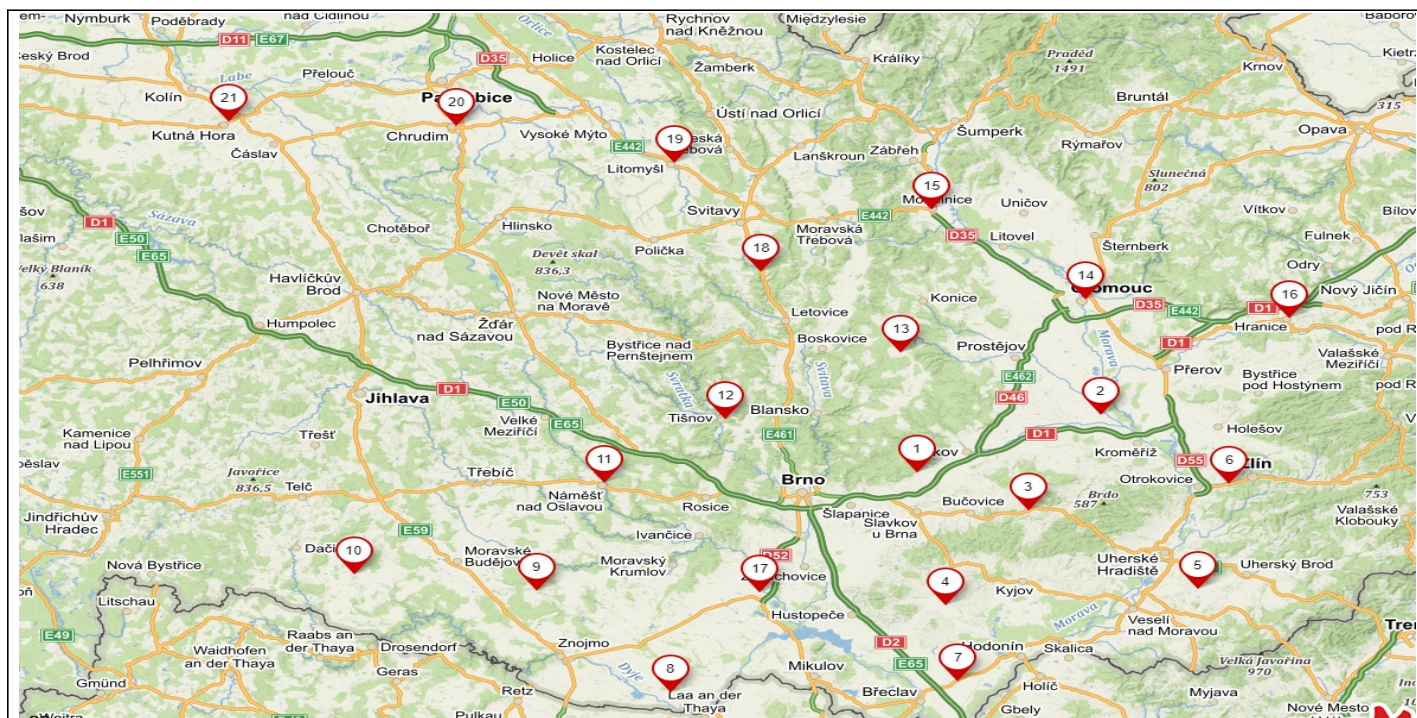

Suché – k okamžitému topení

TVRDÉ DŘEVO, polínka 33cm a 50cm	2.850,- Kč/PRMS
MĚKKÉ DŘEVO, polínka 33cm a 50cm	2.150,- Kč/PRMS

CENY JSOU UVEDENY VČETNĚ DPH, ZA 1 PRMS (prostorový metr sypaný)

EXPEDIČNÍ BODY ROZVOZU

1. Habrovany	683 01	8. Dyjákovice	671 26	15. Mohelnice	789 85
2. Kojetín	752 01	9. Jevišovice	671 53	16. Hranice	753 01
3. Brankovice	683 33	10. Jemnice	675 31	17. Pohořelice	691 23
4. Terezín	696 14	11. Náměšť n/ Osl.	675 71	18. Březová n/Sv.	569 02
5. Hluk	687 25	12. Tišnov	666 48	19. Litomyšl	570 01
6. Zlín	760 01	13. Protivanov	798 48	20. Chrudim	537 01
7. Hrušky	691 56	14. Olomouc	779 00	21. Kutná Hora	284 01

CENA DOPRAVY V OKRUHU DO 20-TI KM OD EXPEDIČNÍHO BODU:

20 PRMS	500,- Kč
10-19 PRMS	900,- Kč
5-9 PRMS	40,- Kč / km oběma směry (minimálně však 900,-)

Objednávky: + 420 739 572 972
www.drevohabrovany.cz